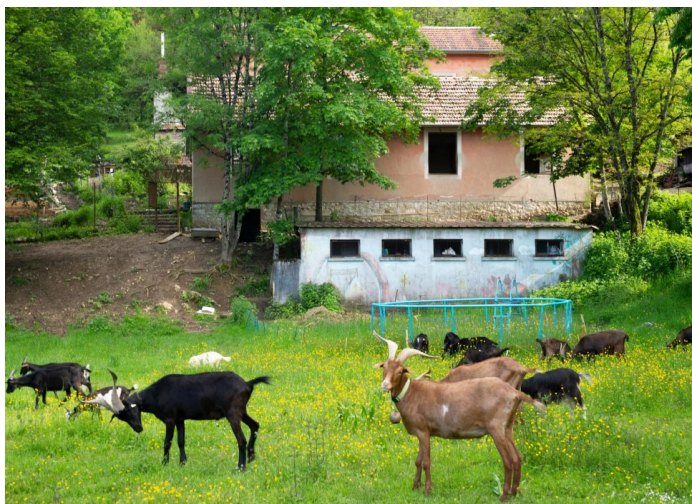

# Un laboratoire pour l'écologie intégrale

*Claire Combe*

LIEN SOCIAL

22/10/2021

[À suivre]

Deux émissions récentes sur **RCF Radio** :

- **Un laboratoire pour l'écologie intégrale à Besançon**. (7 min) le 20/10

- À écouter dans l'app RCF ou sur rcf.fr

**Ligne de mire** (Claire Combe à partir de 48 min)

Les collines de Besançon, enjeu majeur de l'interaction entre hommes et nature

<https://franche-comte.secours-catholique.org/notre-actualite/un-laboratoire-pour-lecologie-integrale>