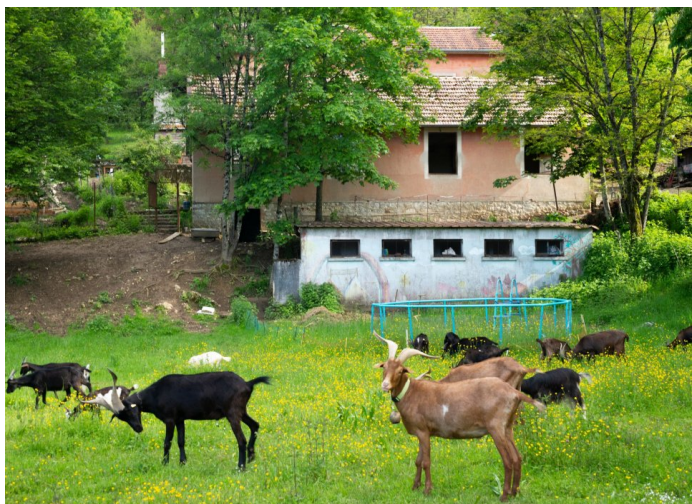

# Un laboratoire pour l'écologie intégrale

*Claire Combe*

LIEN SOCIAL

22/10/2021

[À suivre]

Deux émissions récentes sur **RCF Radio** :

- **Un laboratoire pour l'écologie intégrale à Besançon**. (7 min) le 20/10

- À écouter dans l'app RCF ou sur rcf.fr

**Ligne de mire** (Claire Combe à partir de 48 min)

Les collines de Besançon, enjeu majeur de l'interaction entre hommes et nature

<https://franchecomte.secours-catholique.org/notre-actualite/un-laboratoire-pour-lecologie-integrale>